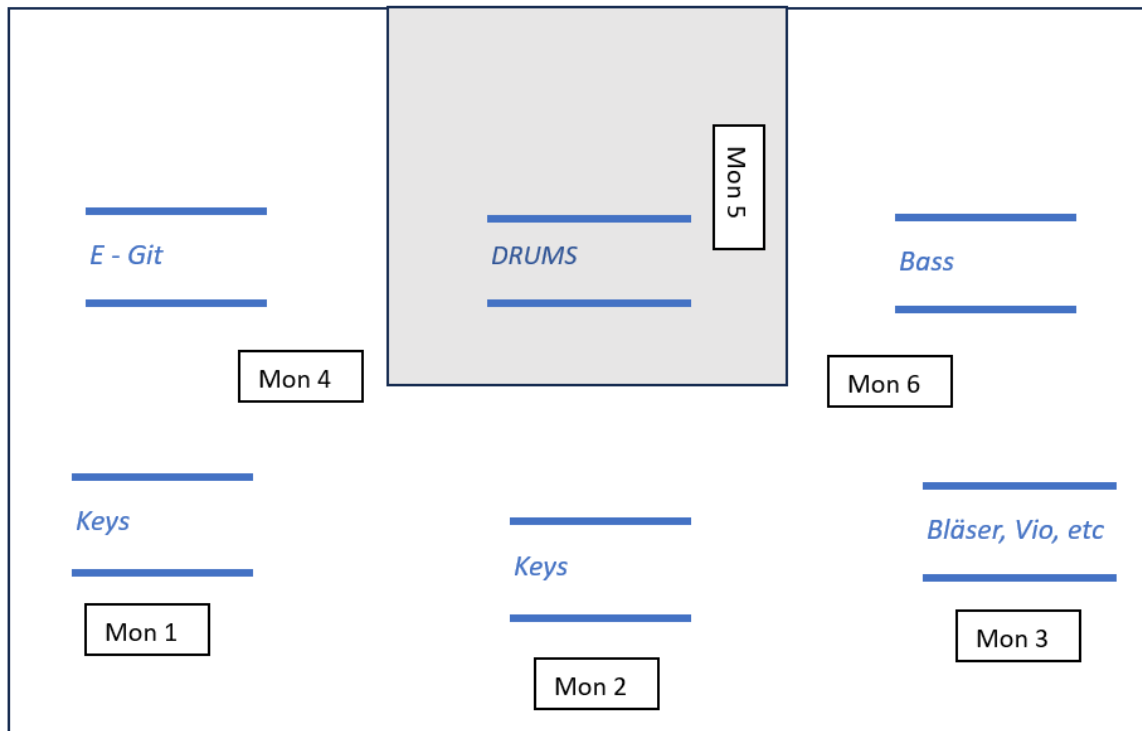

Bandcontest, zur Verfügung gestelltes Grundequipment:

Stageplan:

Equipment vorhanden:

Main – PA:

4 x db Technologies VIO X15

4 x db Technologies VIO 118R

1 x Midas M32 + DL 32 Stagebox + Tontechniker!

Monitore:

6 d&b Max 15 + Amping

Drumset:

Pearl Export mit 22" Kick,

14" Snare,

12", 13", 16" Toms,

inkl. kompletter Hardware Drumteppich,

k&m drum Throne

Bass-Amp:

Marshall JCM2000 TSL 100 Röhren Gitarren Verstärker

+ Marshall MR1960 4x 12" Lautsprecher

Mikrofone Sänger:

4 x Shure Funk Beta 58A mit Splitter, Richtfunk

Mikrofone für Band:

Drums:

Kick: Shure Beta91A,
Snare Top: Shure Beta57A,
Snare Bottom: Sennheiser E904,
HiHat: Sennheiser E614,
3x Toms: Sennheiser E904,
2x Overheads: Sennheiser E614

Sonstige Backline:

Git, Bass, Keys, etc

4x Shure Beta58A,
3x Shure Beta57A,
3x Palmers Stereo DI,
4x Radial DI

Bläser:

Violine ...: 2x dpa 4099 mit versch. Halterungen,
2x Sennheiser E908E Bläser Clip, AKG C535